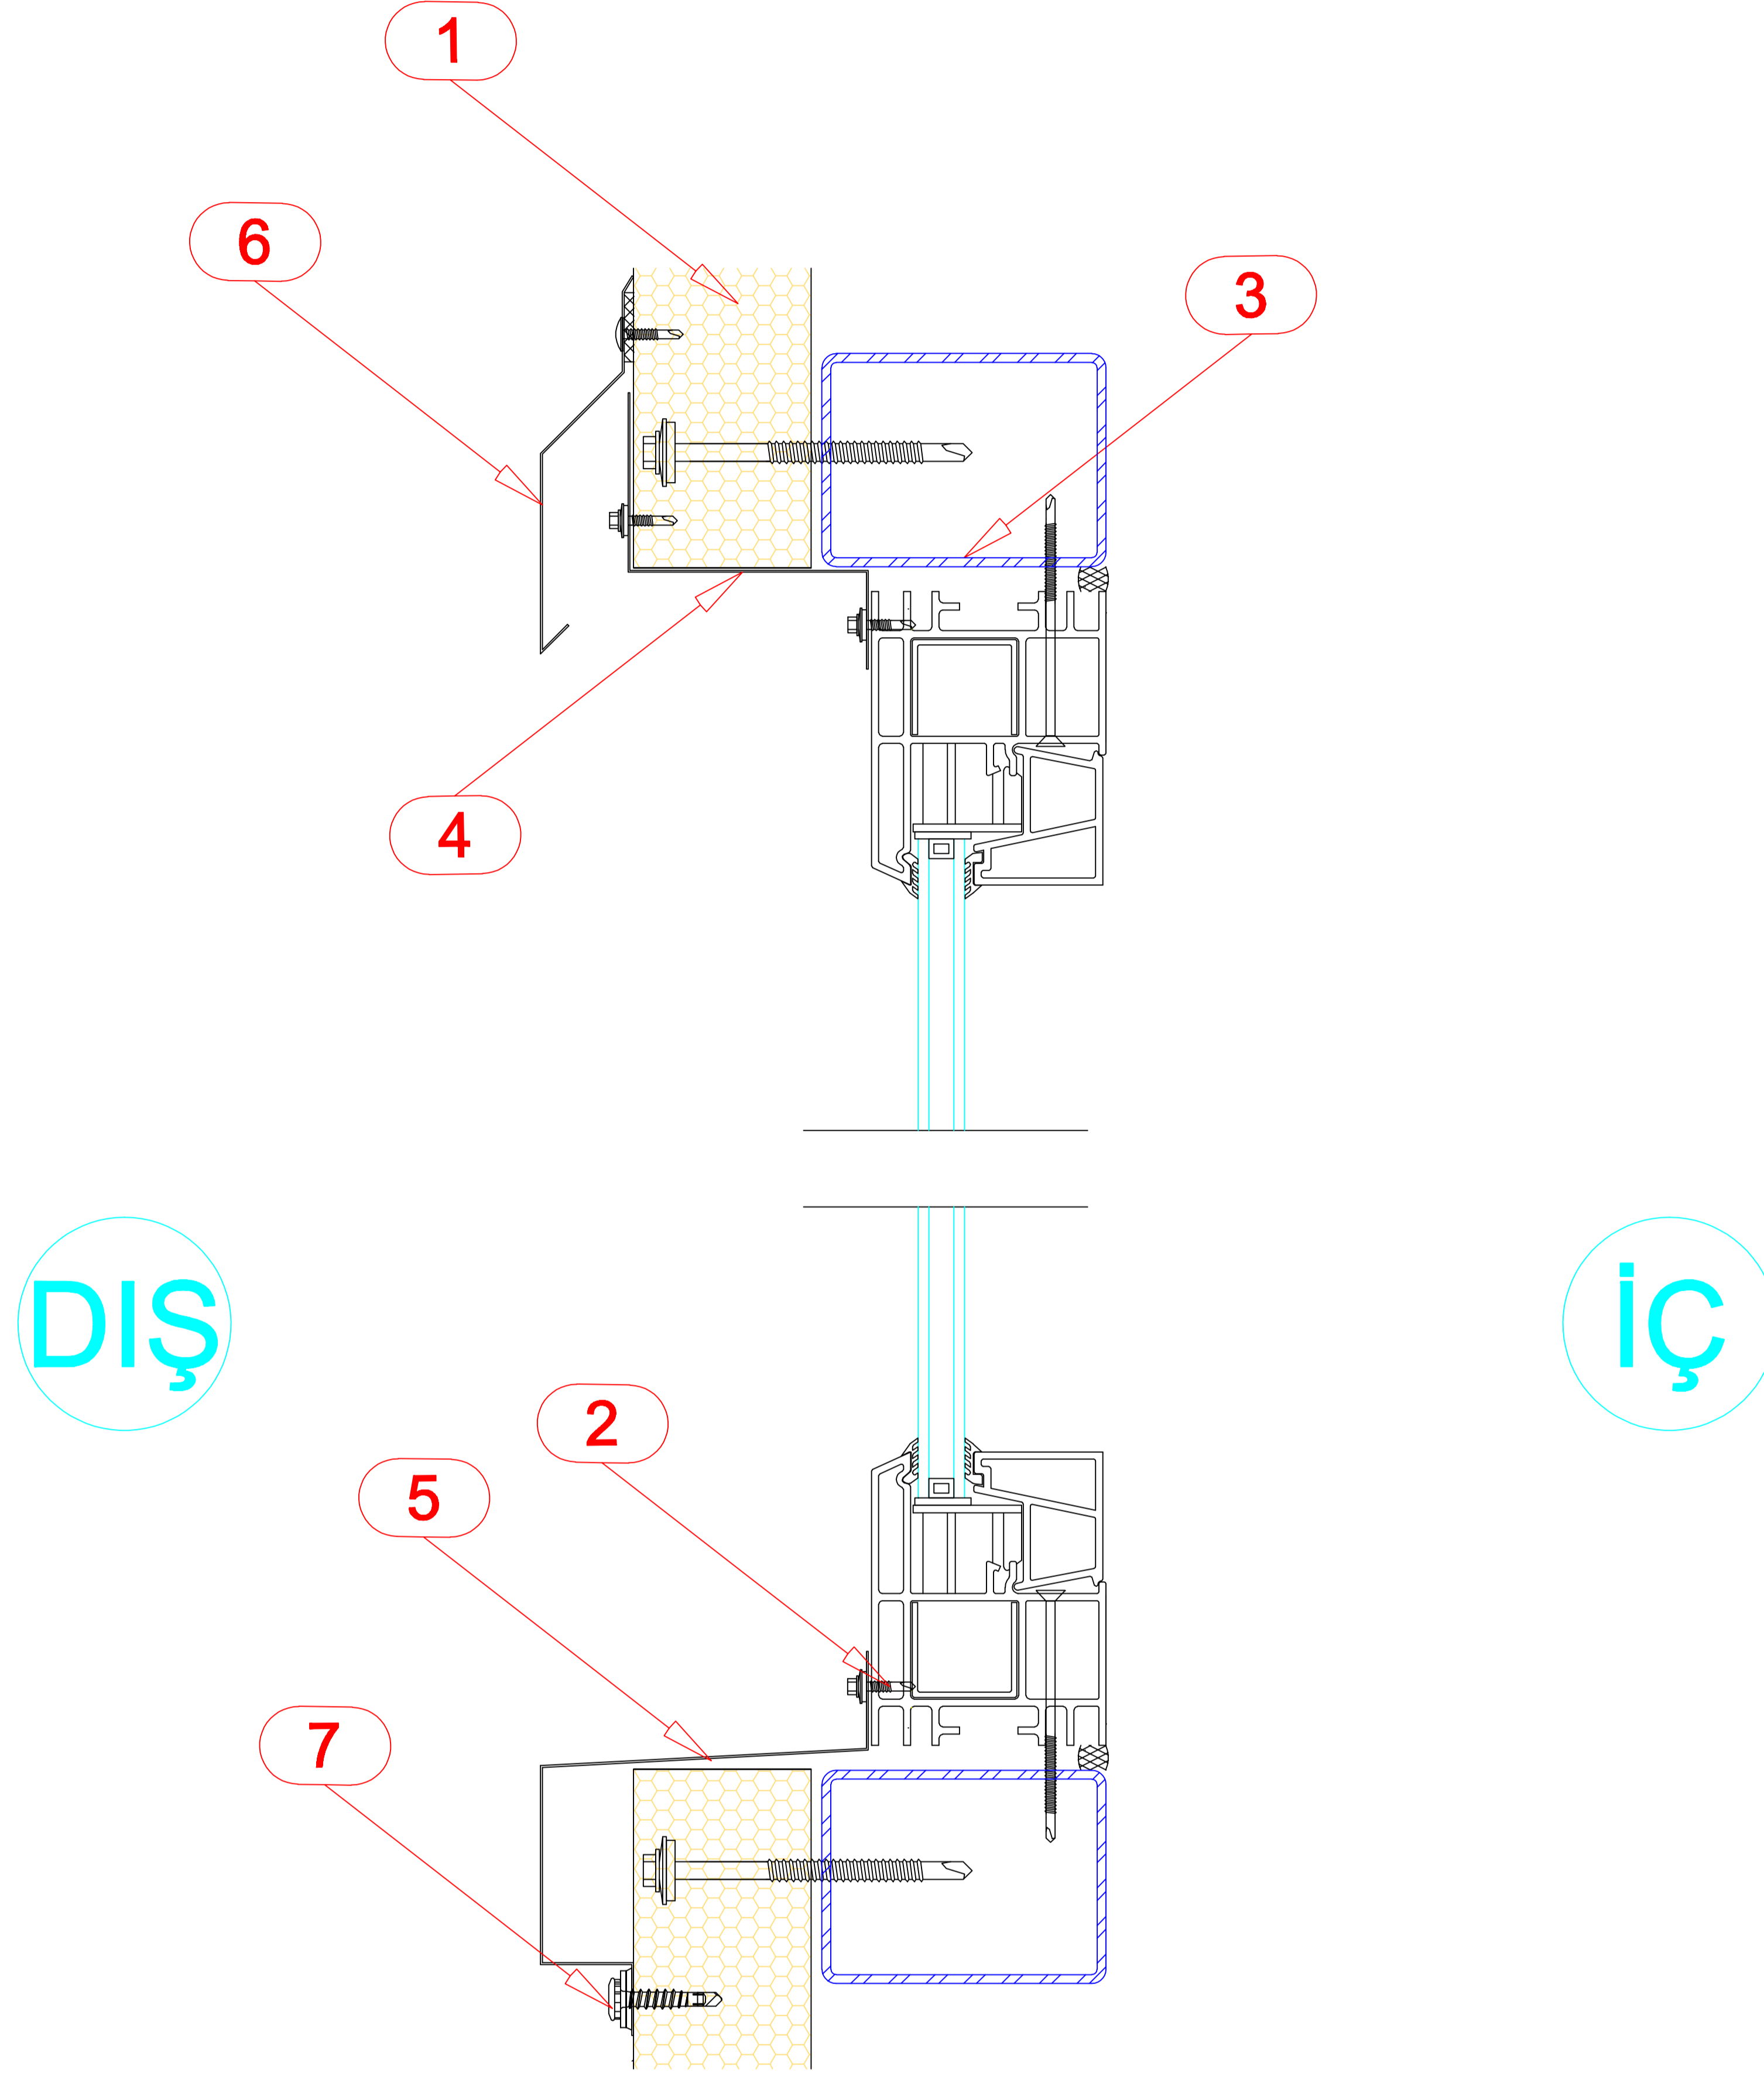

11

Çizen:

Rev.

Ölçek:

1/5

Dosya no:

D12

- 1. CEPHE PANELİ
- 2. PENCERE DOĞRAMA
- 3. CEPHE KUŞAĞI
- 4. PENCERE ÜST BİTİŞ PROFİLİ
- 5. PENCERE DENİZLİK PROFİLİ
- 6. DAMLALIK PROFİLİ
- 7. BAĞLANTI ELEMANI