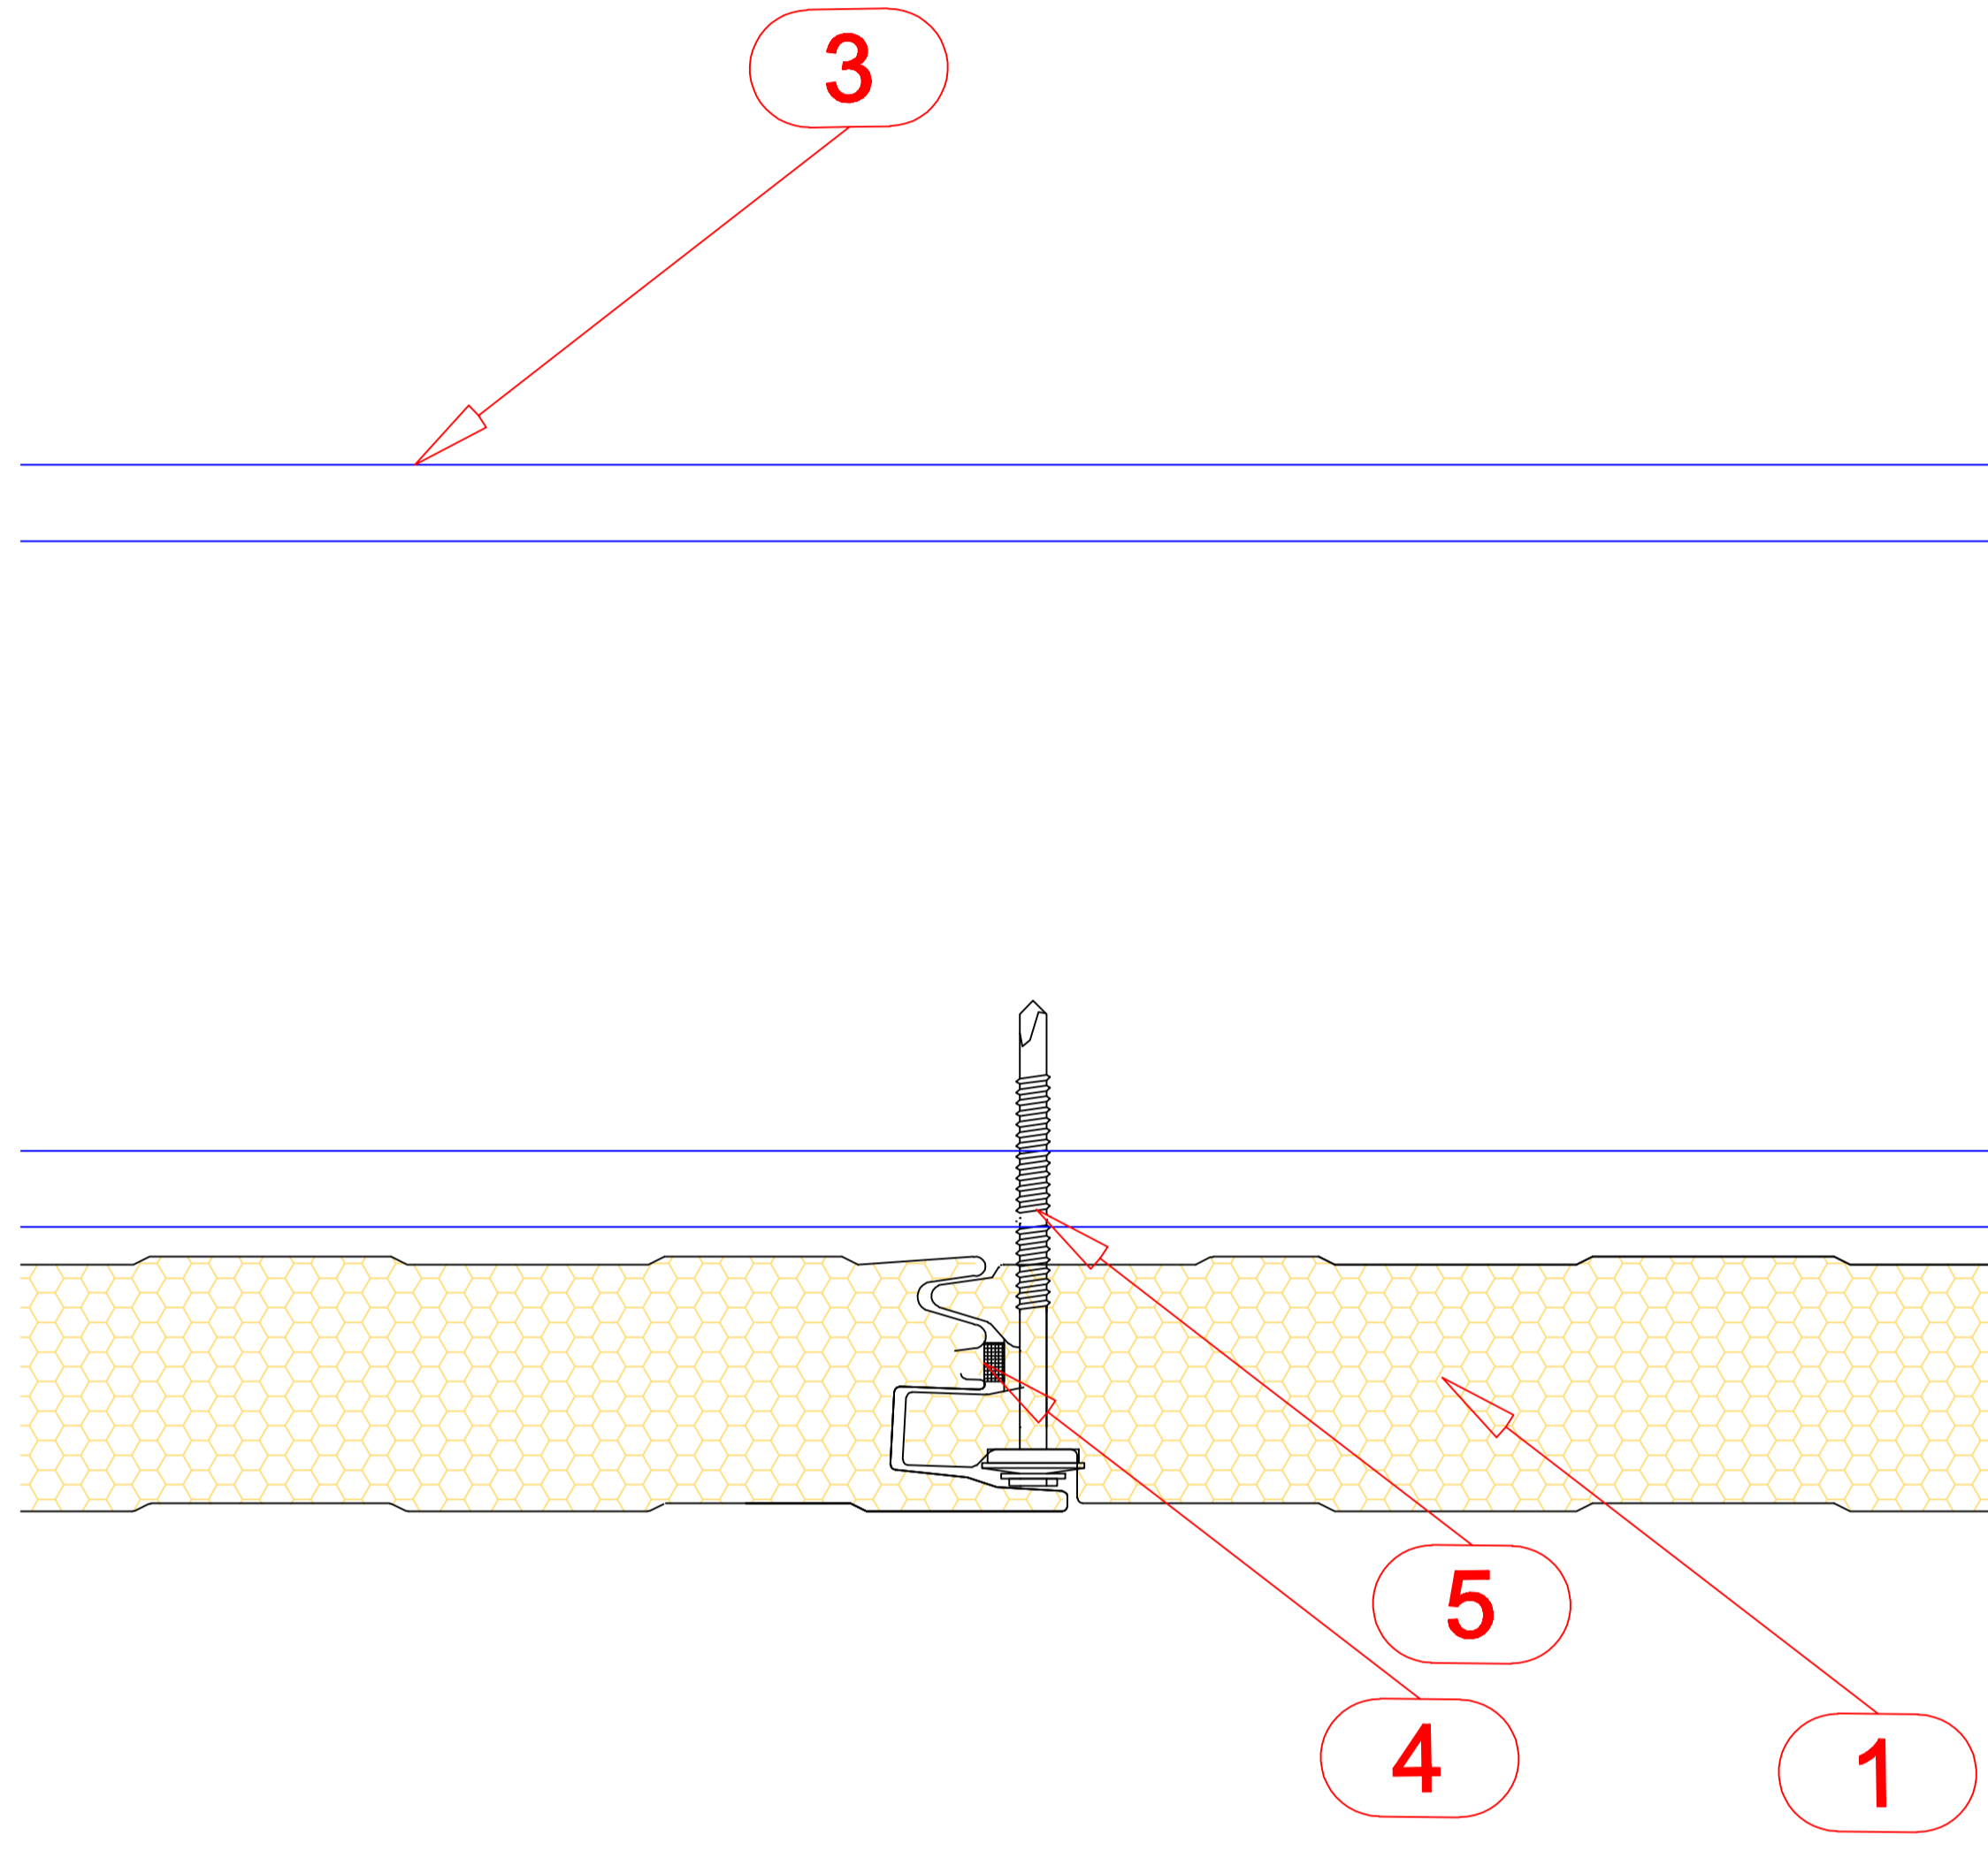

ASSAN PANEL

SANAYİ VE TİCARET A.Ş.

Çizim içeriği:

ASSAN PANEL
DÜŞEY BİRLEŞİM DETAYI

Tarih: 24.04.2008

Çizim no: 14

Çizen:

Rev.

Ölçek: 1/5

Dosya no: Y2

- 1. DÜŞEY YERLEŞİK GİZLİ VİDALI CEPHE PANELİ
- 2. DÜŞEY YERLEŞİK KEPLİ CEPHE PANELİ
- 3. CEPHE KUŞAĞI
- 4. SÜNGER
- 5. BAĞLANTI ELEMANI
- 6. GEÇMELİ ÖZEL KEP