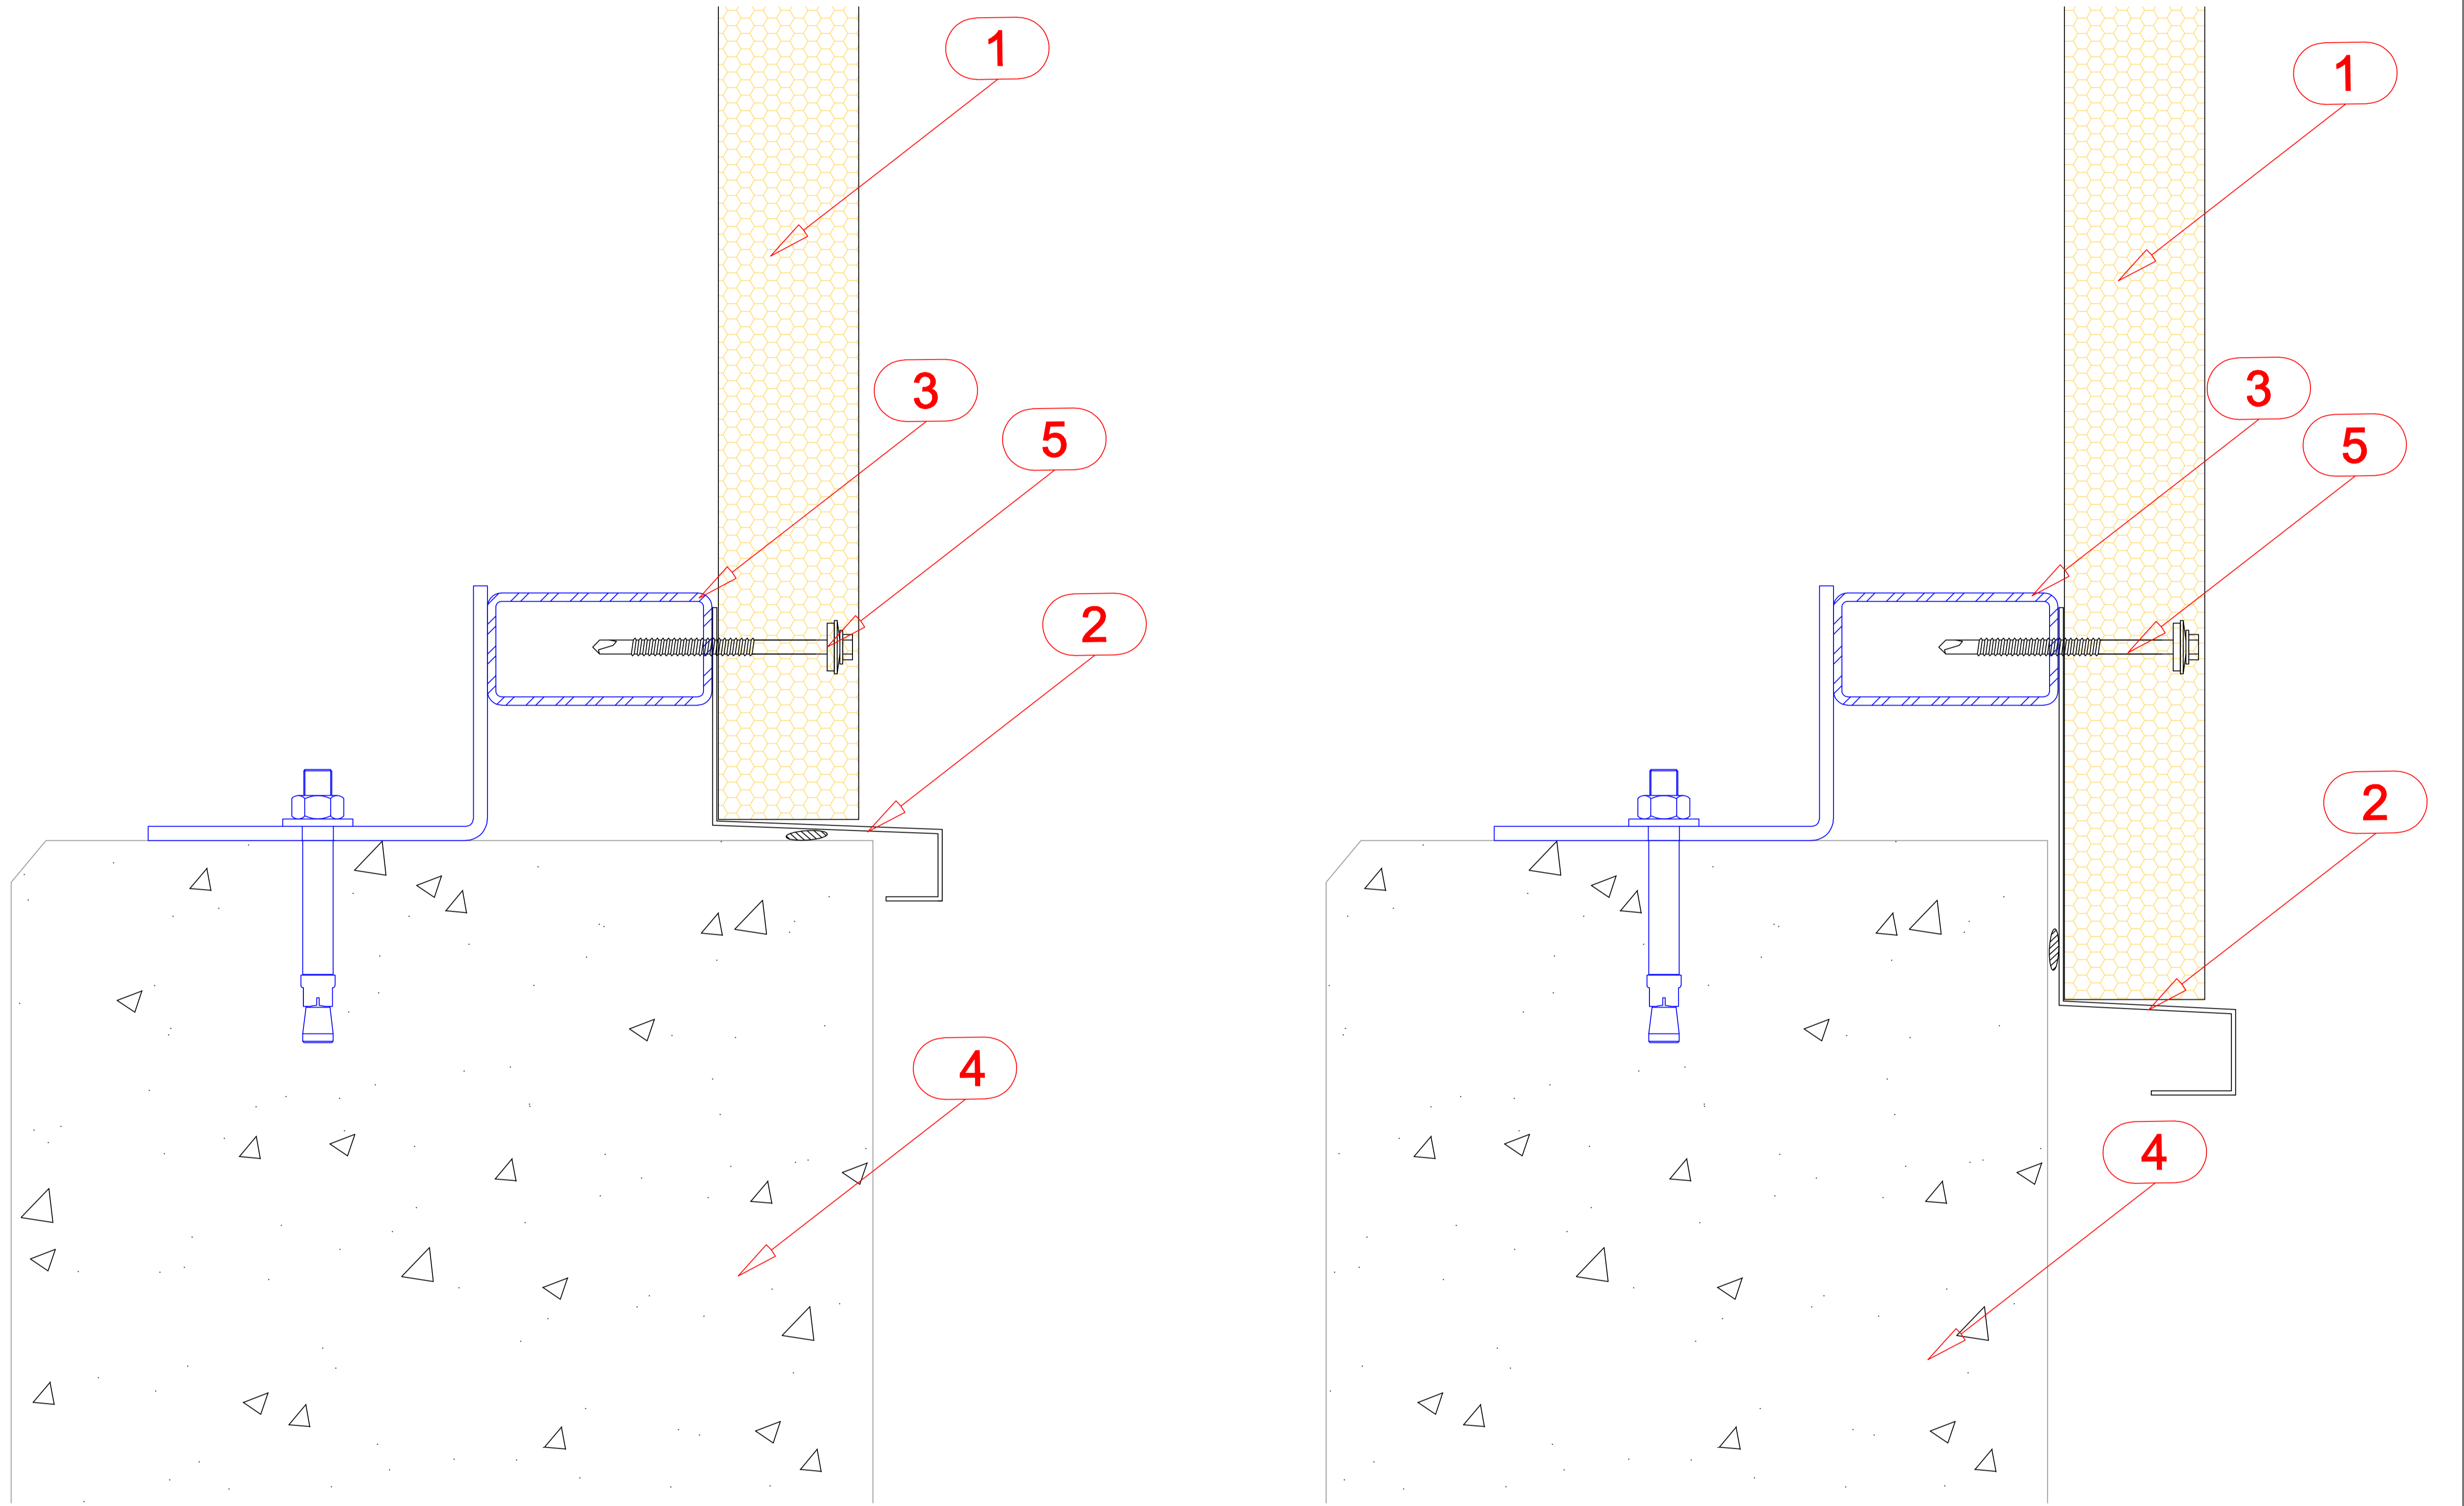

ASSAN PANEL

SANAYİ VE TİCARET A.Ş.

Çizim içeriği:

ASSAN PANEL

CEPHE ALT BAŞLANGIÇ DETAYI

Tarih: 24.04.2008

Çizim no: 15

Çizen:

Rev.

Ölçek: 1/5

Dosya no: D1

- 1. DÜŞEY YERLEŞİK CEPHE PANELİ
- 2. CEPHE ALT BİTİŞ PROFİLİ
- 3. CEPHE KUŞAĞI
- 4. BETONARME
- 5. BAĞLANTI ELEMANI